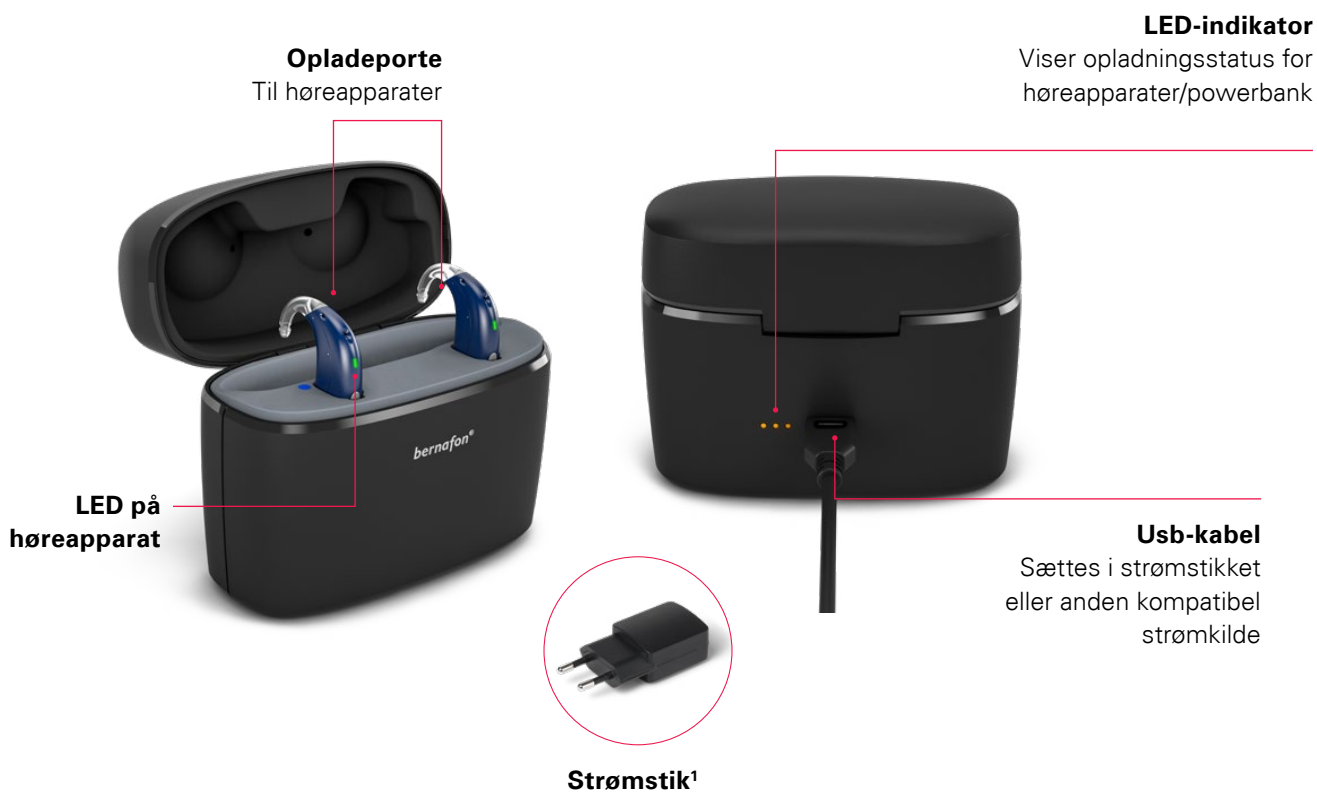

# Charger Plus MNB T R

Charger Plus til Alpha miniBTE T R er nem at bruge i hjemmet og på farten. Opladerens låg tjener som beskyttelse og opbevaring af høreapparaterne. Det genopladelige indbyggede litium-ion-batteri gør det muligt at bruge Charger Plus som en powerbank, når den ikke er tilsluttet en strømkilde.

Opladeren bruger induktiv teknologi, der muliggør kontaktløs opladning af høreapparaterne via induktion. Den magnetiske forbindelse i opladeren sikrer, at høreapparaterne forbliver i opladeren. Når høreapparaterne sættes i opladeren, begynder opladningen automatisk. Høreapparaterne tændes, når de tages ud af opladeren.

## Pakkens indhold

- Brugervejledning
- Strømstik
- Usb-kabel