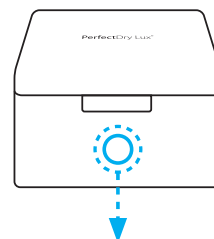

PerfectDry Lux®

Hurtig affugtning af dine høreapparater med 360° UV-C stråling

Denne pakke indeholder:

- 1 stk. PerfectDry Lux®
- 1 stk. USB-stik
- 1 stk. strømforsyning
- 1 stk. brugervejledning

Brugervejledning

1 Tilslut PerfectDry Lux®.

Det blå lys fortæller, at der er strøm på, og såfremt du intet foretager dig, vil lyset automatisk slukke efter 30 sek.

1. ### 2 Rens dine høreapparater som du plejer at gøre. Åbn batteriskufferne på dine høreapparater. Batterier må gerne blive i høreapparater under tørreprocessen. Luk låget på boksen.

1. ### 3 Tryk en enkelt gang på knappen for at starte tørreprocessen. Det blå lys vil blinke langsomt og processen er i gang. Tørring vil kun finde sted når låget er lukket og vil afsluttes efter 30 min.

PerfectDry Lux® vil automatisk stoppe og det blå lys vil slukke.

- ! Tjek, at låget på boksen er lukket. Åbner man låget under processen, vil PerfectDry Lux® af sikkerhedsmæssige årsager stoppe, og man må starte forfra.

- ! Hvis blåt lys **BLINKER** er tørring i gang. Hvis blåt lys er **KONSTANT**, er boksen i standby.