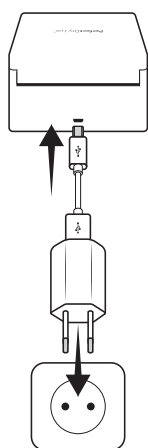

Brugervejledning

1 Tilslut PerfectDry Lux®.

Det blå lys fortæller, at der er strøm på, og såfremt du intet foretager dig, vil lyset automatisk slukke efter 30 sek.