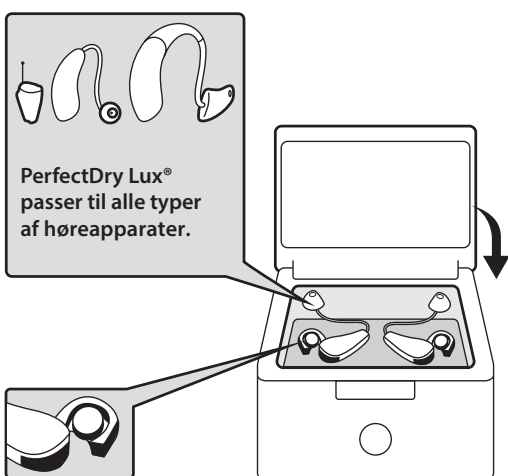

## Denne pakke indeholder:

- 1 stk. PerfectDry Lux®
- 1 stk. USB-stik
- 1 stk. strømforsyning
- 1 stk. brugervejledning

### 1 Tilslut PerfectDry Lux®.

Det blå lys fortæller, at der er strøm på, og såfremt du intet foretager dig, vil lyset automatisk slukke efter 30 sek.

- ### 2 Rens dine høreapparater som du plejer at gøre. Åbn batteriskufferne på dine høreapparater. Batterier må gerne blive i høreapparater under tørreprocessen. Luk låget på boksen.