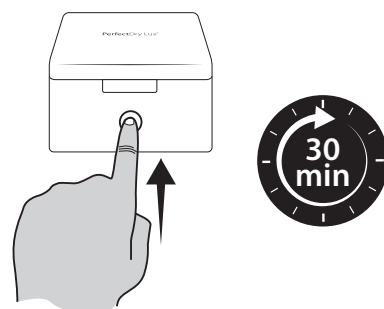

1. ### 3 Tryk en enkelt gang på knappen for at starte tørreprocessen. Det blå lys vil blinke langsomt og processen er i gang. Tørring vil kun finde sted når låget er lukket og vil afsluttes efter 30 min.

PerfectDry Lux® vil automatisk stoppe og det blå lys vil slukke.

- ! Tjek, at låget på boksen er lukket. Åbner man låget under processen, vil PerfectDry Lux® af sikkerhedsmæssige årsager stoppe, og man må starte forfra.

- ! Hvis blåt lys **BLINKER** er tørring i gang. Hvis blåt lys er **KONSTANT**, er boksen i standby.